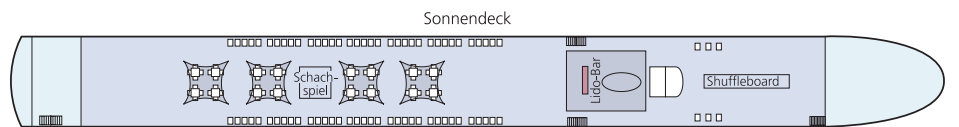

AMADEUS BRILLIANT

BORDEINRICHTUNG

- Panorama-Restaurant
- Panorama-Bar und -Lounge
- Amadeus-Club mit Internet-Station
- Sonnendeck mit Lido-Bar, Liegestühlen, Sonnensegel, Schachspiel und Shuffleboard
- Fitnessraum
- Friseursalon, Massageraum
- Bordshop
- Wäscherei-Service
- Leihfahrräder (ohne Gebühr)
- WLAN verfügbar
- Lift

KABINENAUSSTATTUNG

- Suiten (22 m²) am Mozart-Deck mit französischem Balkon (raumhohe Panorama-Glasschiebetür) und Minibar
- Kabinen (15 m²) am Strauss- und Mozart-Deck mit französischem Balkon (raumhohe Panorama-Glasschiebetür)
- Kabinen (15 m²) am Haydn-Deck mit kleineren Aussichtsfenstern (Öffnen nicht möglich)
- Zwei Einzelkabinen (10 m²) am Haydn-Deck mit kleineren Aussichtsfenstern (Öffnen nicht möglich)
- Geräumiger Kleiderschrank
- Wahlweise Doppelbett oder zwei Einzelbetten
- Flachbildschirm-TV
- Individuell regulierbare Klimaanlage
- Dusche/WC
- Bademantel in den Suiten
- Haartrockner
- Telefon und Safe

TECHNISCHE DATEN

- Inbetriebnahme: 2011
- **Komplettrenovierung: 2020**
- Flagge: Deutschland
- Länge: 110 m
- Breite: 11,4 m
- Tiefgang: 1,30 m
- Höhe über Wasser: 5,85 m
- Geschwindigkeit: 25 km/h
- Decks: 4
- Kabinen/Suiten: 68/8
- Passagiere: 150
- Besatzung: ca. 40