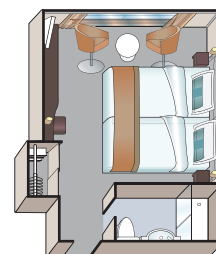

AMADEUS BRILLIANT

BORDEINRICHTUNG

- Panorama-Restaurant
- Panorama-Bar und -Lounge
- Amadeus-Club mit Internet-Station
- Sonnendeck mit Lido-Bar, Liegestühlen, Sonnensegel, Schachspiel und Shuffleboard
- Fitnessraum
- Friseursalon, Massageraum
- Bordshop
- Wäscherei-Service
- Leihfahrräder (ohne Gebühr)
- WLAN verfügbar
- Lift

KABINENAUSSTATTUNG

- Suiten (22 m²) am Mozart-Deck mit französischem Balkon (raumhohe Panorama-Glasschiebetür) und Minibar
- Kabinen (15 m²) am Strauss- und Mozart-Deck mit französischem Balkon (raumhohe Panorama-Glasschiebetür)
- Kabinen (15 m²) am Haydn-Deck mit kleineren Aussichtsfenstern (Öffnen nicht möglich)
- Zwei Einzelkabinen (10 m²) am Haydn-Deck mit kleineren Aussichtsfenstern (Öffnen nicht möglich)
- Geräumiger Kleiderschrank
- Wahlweise Doppelbett oder zwei Einzelbetten
- Flachbildschirm-TV
- Individuell regulierbare Klimaanlage
- Dusche/WC
- Bademantel in den Suiten
- Haartrockner
- Telefon und Safe

TECHNISCHE DATEN

- Inbetriebnahme: 2011
- **Komplettrenovierung: 2020**
- Flagge: Deutschland
- Länge: 110 m
- Breite: 11,4 m
- Tiefgang: 1,30 m
- Höhe über Wasser: 5,85 m
- Geschwindigkeit: 25 km/h
- Decks: 4
- Kabinen/Suiten: 68/8
- Passagiere: 150
- Besatzung: ca. 40