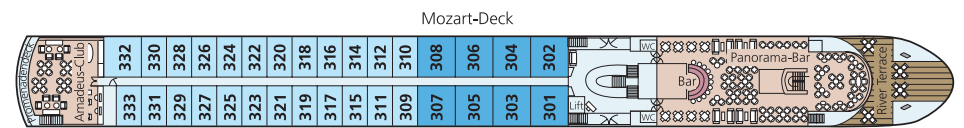

AMADEUS BRILLIANT

BORDEINRICHTUNG

- Panorama-Restaurant
- Panorama-Bar und -Lounge
- Amadeus-Club mit Internet-Station
- Sonnendeck mit Lido-Bar, Liegestühlen, Sonnensegel, Schachspiel und Shuffleboard
- Fitnessraum
- Friseursalon, Massageraum
- Bordshop
- Wäscherei-Service
- Leihfahrräder (ohne Gebühr)
- WLAN verfügbar
- Lift

KABINENAUSSTATTUNG

- Suiten (22 m²) am Mozart-Deck mit französischem Balkon (raumhohe Panorama-Glasschiebetür) und Minibar
- Kabinen (15 m²) am Strauss- und Mozart-Deck mit französischem Balkon (raumhohe Panorama-Glasschiebetür)
- Kabinen (15 m²) am Haydn-Deck mit kleineren Aussichtsfenstern (Öffnen nicht möglich)
- Zwei Einzelkabinen (10 m²) am Haydn-Deck mit kleineren Aussichtsfenstern (Öffnen nicht möglich)
- Geräumiger Kleiderschrank
- Wahlweise Doppelbett oder zwei Einzelbetten
- Flachbildschirm-TV
- Individuell regulierbare Klimaanlage
- Dusche/WC
- Bademantel in den Suiten
- Haartrockner
- Telefon und Safe

TECHNISCHE DATEN

- Inbetriebnahme: 2011
- **Komplettrenovierung: 2020**
- Flagge: Deutschland
- Länge: 110 m
- Breite: 11,4 m
- Tiefgang: 1,30 m
- Höhe über Wasser: 5,85 m
- Geschwindigkeit: 25 km/h
- Decks: 4
- Kabinen/Suiten: 68/8
- Passagiere: 150
- Besatzung: ca. 40