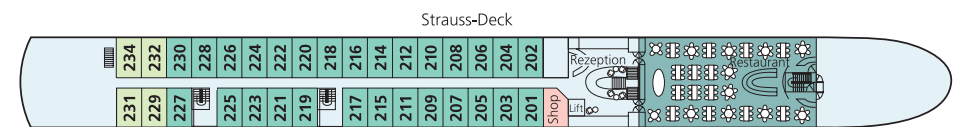

AMADEUS BRILLIANT

BORDEINRICHTUNG

- Panorama-Restaurant
- Panorama-Bar und -Lounge
- Amadeus-Club mit Internet-Station
- Sonnendeck mit Lido-Bar, Liegestühlen, Sonnensegel, Schachspiel und Shuffleboard
- Fitnessraum
- Friseursalon, Massageraum
- Bordshop
- Wäscherei-Service
- Leihfahrräder (ohne Gebühr)
- WLAN verfügbar
- Lift

KABINENAUSSTATTUNG

- Suiten (22 m²) am Mozart-Deck mit französischem Balkon (raumhohe Panorama-Glasschiebetür) und Minibar
- Kabinen (15 m²) am Strauss- und Mozart-Deck mit französischem Balkon (raumhohe Panorama-Glasschiebetür)
- Kabinen (15 m²) am Haydn-Deck mit kleineren Aussichtsfenstern (Öffnen nicht möglich)
- Zwei Einzelkabinen (10 m²) am Haydn-Deck mit kleineren Aussichtsfenstern (Öffnen nicht möglich)
- Geräumiger Kleiderschrank
- Wahlweise Doppelbett oder zwei Einzelbetten
- Flachbildschirm-TV
- Individuell regulierbare Klimaanlage
- Dusche/WC
- Bademantel in den Suiten
- Haartrockner
- Telefon und Safe

TECHNISCHE DATEN

- Inbetriebnahme: 2011
- **Komplettrenovierung: 2020**
- Flagge: Deutschland
- Länge: 110 m
- Breite: 11,4 m
- Tiefgang: 1,30 m
- Höhe über Wasser: 5,85 m
- Geschwindigkeit: 25 km/h
- Decks: 4
- Kabinen/Suiten: 68/8
- Passagiere: 150
- Besatzung: ca. 40