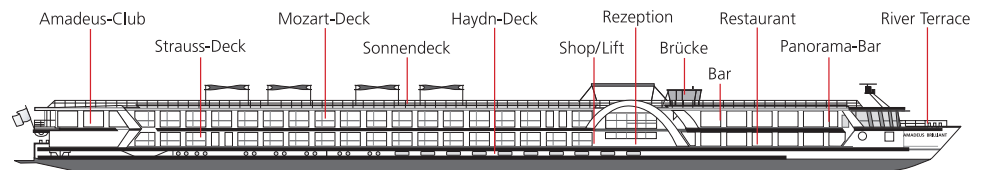

AMADEUS BRILLIANT

BORDEINRICHTUNG

- Panorama-Restaurant
- Panorama-Bar und -Lounge
- Amadeus-Club mit Internet-Station
- Sonnendeck mit Lido-Bar, Liegestühlen, Sonnensegel, Schachspiel und Shuffleboard
- Fitnessraum
- Friseursalon, Massageraum
- Bordshop
- Wäscherei-Service
- Leihfahrräder (ohne Gebühr)
- WLAN verfügbar
- Lift

KABINENAUSSTATTUNG

- Suiten (22 m²) am Mozart-Deck mit französischem Balkon (raumhohe Panorama-Glasschiebetür) und Minibar
- Kabinen (15 m²) am Strauss- und Mozart-Deck mit französischem Balkon (raumhohe Panorama-Glasschiebetür)
- Kabinen (15 m²) am Haydn-Deck mit kleineren Aussichtsfenstern (Öffnen nicht möglich)
- Zwei Einzelkabinen (10 m²) am Haydn-Deck mit kleineren Aussichtsfenstern (Öffnen nicht möglich)
- Geräumiger Kleiderschrank
- Wahlweise Doppelbett oder zwei Einzelbetten
- Flachbildschirm-TV
- Individuell regulierbare Klimaanlage
- Dusche/WC
- Bademantel in den Suiten
- Haartrockner
- Telefon und Safe

TECHNISCHE DATEN

- Inbetriebnahme: 2011
- **Komplettrenovierung: 2020**
- Flagge: Deutschland
- Länge: 110 m
- Breite: 11,4 m
- Tiefgang: 1,30 m
- Höhe über Wasser: 5,85 m
- Geschwindigkeit: 25 km/h
- Decks: 4
- Kabinen/Suiten: 68/8
- Passagiere: 150
- Besatzung: ca. 40